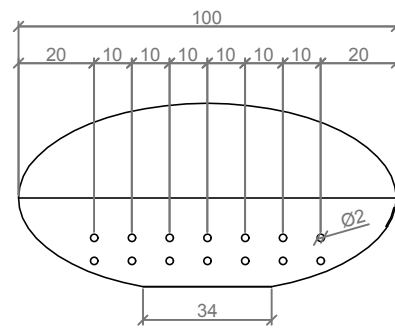

CARACTERISTICAS / FEATURES

Material hormigón Petra 1
Acabado decapado e hidrofugado
Dimensiones l. 100, a. 60, h. 48 cm
Color ver carta de colores
Fijación por su propio peso o mediante varilla metálica
Peso 410 kg
Palet 130 x 105 cm

Material precast concrete Petra 1
Finish scaled and waterproofed
Dimensions l. 100, w. 60, h. 48 cm
Colour see colour catalogue
Fixing resting on the ground or with metal rod
Weight 410 kg
Pallet 130 x 105 cm

diseñador / design: bow

OLIVE OL LIGHT

GEOMETRIA / GEOMETRY

ALZADO / FRONT VIEW

PERFIL / PROFILE VIEW

PLANTA / TOP VIEW

SISTEMA DE ELEVACIÓN / LIFTING SYSTEM

- A Útil centrador inoxidable / Stainless steel centering pin
- B Tornillo Allen A2 M8x300 / Screw thread A2 M8x300
- C Tubo galvanizado M12x60 / Galvanized threaded sleeve M12x60
- D Útil centrador galvanizado / Galvanized centering pin
- E Tuerca M8 / Nut M8
- F Soporte para fijar luminaria / Support for fixing lights
- G Cáncamo / Eyebolt