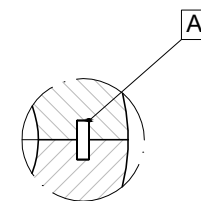

DETALLE L / DETAIL L