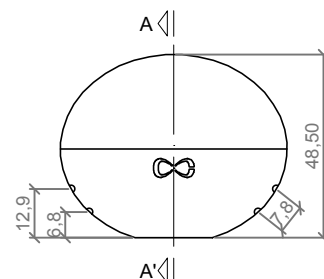

CARACTERISTICAS / FEATURES

Material hormigón Petra 1
Acabado decapado e hidrofugado
Dimensiones l. 100, a. 60, h. 48 cm
Color ver carta de colores
Fijación por su propio peso o mediante varilla metálica
Peso 410 kg
Palet 130 x 105 cm

Material precast concrete Petra 1
Finish scaled and waterproofed
Dimensions l. 100, w. 60, h. 48 cm
Colour see colour catalogue
Fixing resting on the ground or with metal rod
Weight 410 kg
Pallet 130 x 105 cm

diseñador / design: bow

OLIVE OL LIGHT

GEOMETRIA / GEOMETRY

ALZADO / FRONT VIEW

PERFIL / PROFILE VIEW

PLANTA / TOP VIEW

SISTEMA DE ELEVACIÓN / LIFTING SYSTEM

- A Útil centrador inoxidable / Stainless steel centering pin
- B Tornillo Allen A2 M8x300 / Screw thread A2 M8x300
- C Tubo galvanizado M12x60 / Galvanized threaded sleeve M12x60
- D Útil centrador galvanizado / Galvanized centering pin
- E Tuerca M8 / Nut M8
- F Soporte para fijar luminaria / Support for fixing lights
- G Cáncamo / Eyebolt