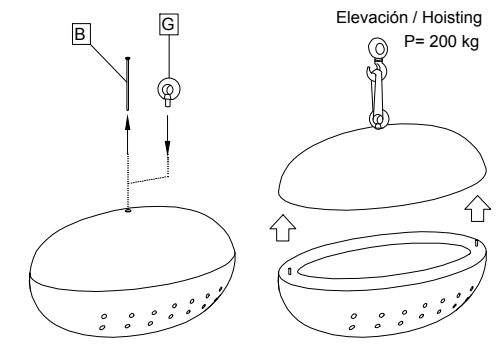

CARACTERISTICAS / FEATURES

Material hormigón Petra 1
Acabado decapado e hidrofugado
Dimensiones l. 100, a. 60, h. 48 cm
Color ver carta de colores
Fijación por su propio peso o mediante varilla metálica
Peso 410 kg
Palet 130 x 105 cm

Material precast concrete Petra 1
Finish scaled and waterproofed
Dimensions l. 100, w. 60, h. 48 cm
Colour see colour catalogue
Fixing resting on the ground or with metal rod
Weight 410 kg
Pallet 130 x 105 cm

diseñador / design: bow

OLIVE OL LIGHT

GEOMETRIA / GEOMETRY

ALZADO / FRONT VIEW

PERFIL / PROFILE VIEW

PLANTA / TOP VIEW

SISTEMA DE ELEVACIÓN / LIFTING SYSTEM

- A Útil centrador inoxidable / Stainless steel centering pin
- B Tornillo Allen A2 M8x300 / Screw thread A2 M8x300
- C Tubo galvanizado M12x60 / Galvanized threaded sleeve M12x60
- D Útil centrador galvanizado / Galvanized centering pin
- E Tuerca M8 / Nut M8
- F Soporte para fijar luminaria / Support for fixing lights
- G Cáncamo / Eyebolt

MANIPULACION E INSTALACION / HANDLING AND INSTALLATION

- 1 Elevar y posicionar sobre el cable
 Lift and position on the cable

- 2 Extraer el tornillo, roscar cáncamo y elevar tapa
 Extract the screw, thread eyebolt and lift cover