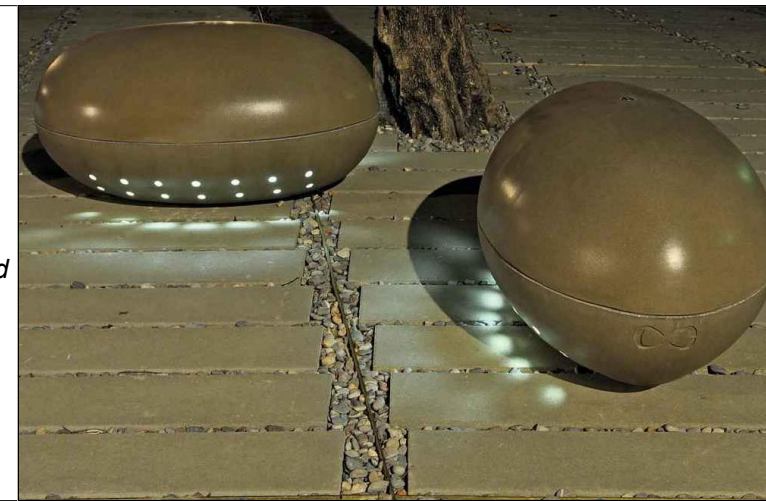

CARACTERISTICAS / FEATURES

Material hormigón Petra 1
Acabado decapado e hidrofugado
Dimensiones l. 100, a. 60, h. 48 cm
Color ver carta de colores
Fijación por su propio peso o mediante varilla metálica
Peso 410 kg
Palet 130 x 105 cm

Material precast concrete Petra 1
Finish scaled and waterproofed
Dimensions l. 100, w. 60, h. 48 cm
Colour see colour catalogue
Fixing resting on the ground or with metal rod
Weight 410 kg
Pallet 130 x 105 cm

diseñador / design: bow

OLIVE OL LIGHT

GEOMETRIA / GEOMETRY

ALZADO / FRONT VIEW

PERFIL / PROFILE VIEW

PLANTA / TOP VIEW

SISTEMA DE ELEVACIÓN / LIFTING SYSTEM

- A Útil centrador inoxidable / Stainless steel centering pin
- B Tornillo Allen A2 M8x300 / Screw thread A2 M8x300
- C Tubo galvanizado M12x60 / Galvanized threaded sleeve M12x60
- D Útil centrador galvanizado / Galvanized centering pin
- E Tuerca M8 / Nut M8
- F Soporte para fijar luminaria / Support for fixing lights
- G Cáncamo / Eyebolt