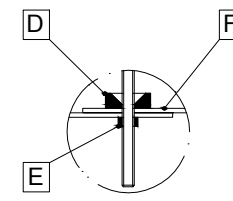

diseñador / design: bow

OLIVE OL LIGHT

GEOMETRIA / GEOMETRY

ALZADO / FRONT VIEW

PERFIL / PROFILE VIEW

PLANTA / TOP VIEW

SISTEMA DE ELEVACIÓN / LIFTING SYSTEM

- A Útil centrador inoxidable / Stainless steel centering pin
- B Tornillo Allen A2 M8x300 / Screw thread A2 M8x300
- C Tubo galvanizado M12x60 / Galvanized threaded sleeve M12x60
- D Útil centrador galvanizado / Galvanized centering pin
- E Tuerca M8 / Nut M8
- F Soporte para fijar luminaria / Support for fixing lights
- G Cáncamo / Eyebolt

MANIPULACION E INSTALACION / HANDLING AND INSTALLATION

- 1 Elevar y posicionar sobre el cable
 Lift and position on the cable

- 2 Extraer el tornillo, roscar cáncamo y elevar tapa
 Extract the screw, thread eyebolt and lift cover

- 3 Instalar las luminarias y realizar las conexiones
 Install luminary and make connections

- 4 Instalar tapa y fijar mediante tornillo
 Install cover and fixing with screw

ESPECIFICACIONES / SPECIFICATIONS

SECCION A-A' / SECTION A-A'

SECCION B-B' / SECTION B-B'

DETALLE L / DETAIL L

DETALLE M / DETAIL M

DETALLE N / DETAIL N

NO INCLUIDA / NOT INCLUDED

Luminaria Philips Pacific TCW216 1XTL-D18W KIT WEC con equipo y tubo xtreme, temperatura de color blanco del tubo 6500 k
 Luminary Philips Pacific TCW216 1XTL-D18W KIT WEC with equipment and pipe xtreme, white color temperature of the tube 6500 k