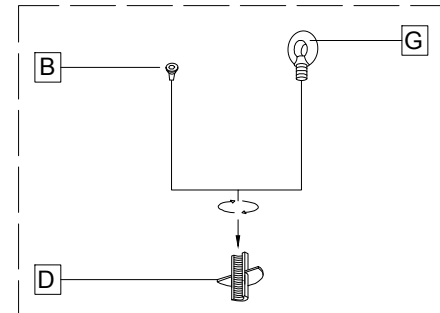

diseñador / design: bow

OLIVE OL LIGHT

GEOMETRIA / GEOMETRY

ALZADO / FRONT VIEW

PERFIL / PROFILE VIEW

PLANTA / TOP VIEW

SISTEMA DE ELEVACIÓN / LIFTING SYSTEM

- A Útil centrador inoxidable / Stainless steel centering pin
- B Tornillo Allen A2 M8x300 / Screw thread A2 M8x300
- C Tubo galvanizado M12x60 / Galvanized threaded sleeve M12x60
- D Útil centrador galvanizado / Galvanized centering pin
- E Tuerca M8 / Nut M8
- F Soporte para fijar luminaria / Support for fixing lights
- G Cáncamo / Eyebolt

MANIPULACION E INSTALACION / HANDLING AND INSTALLATION

- 1 Elevar y posicionar sobre el cable
 Lift and position on the cable

- 2 Extraer el tornillo, roscar cáncamo y elevar tapa
 Extract the screw, thread eyebolt and lift cover

- 3 Instalar las luminarias y realizar las conexiones
 Install luminary and make connections

- 4 Instalar tapa y fijar mediante tornillo
 Install cover and fixing with screw

ESPECIFICACIONES / SPECIFICATIONS