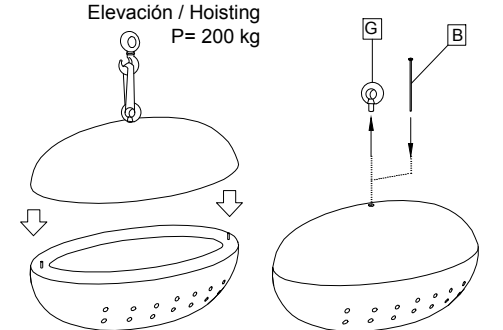

CARACTERISTICAS / FEATURES

Material hormigón Petra 1
Acabado decapado e hidrofugado
Dimensiones l. 100, a. 60, h. 48 cm
Color ver carta de colores
Fijación por su propio peso o mediante varilla metálica
Peso 410 kg
Palet 130 x 105 cm

diseñador / design: bow

OLIVE OL LIGHT

GEOMETRIA / GEOMETRY

ALZADO / FRONT VIEW

PERFIL / PROFILE VIEW

PLANTA / TOP VIEW

SISTEMA DE ELEVACIÓN / LIFTING SYSTEM

- A Útil centrador inoxidable / Stainless steel centering pin
- B Tornillo Allen A2 M8x300 / Screw thread A2 M8x300
- C Tubo galvanizado M12x60 / Galvanized threaded sleeve M12x60
- D Útil centrador galvanizado / Galvanized centering pin
- E Tuerca M8 / Nut M8
- F Soporte para fijar luminaria / Support for fixing lights
- G Cáncamo / Eyebolt

MANIPULACION E INSTALACION / HANDLING AND INSTALLATION

- 1 Elevar y posicionar sobre el cable
 Lift and position on the cable

- 2 Extraer el tornillo, roscar cáncamo y elevar tapa
 Extract the screw, thread eyebolt and lift cover

- 3 Instalar las luminarias y realizar las conexiones
 Install luminary and make connections

- 4 Instalar tapa y fijar mediante tornillo
 Install cover and fixing with screw

ESPECIFICACIONES / SPECIFICATIONS