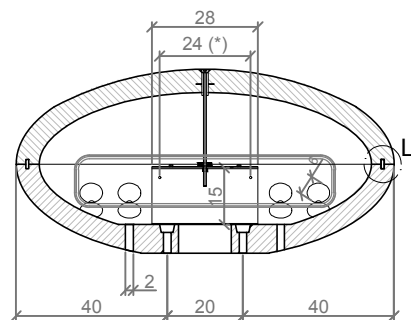

ESPECIFICACIONES / SPECIFICATIONS

SECCION A-A' / SECTION A-A'