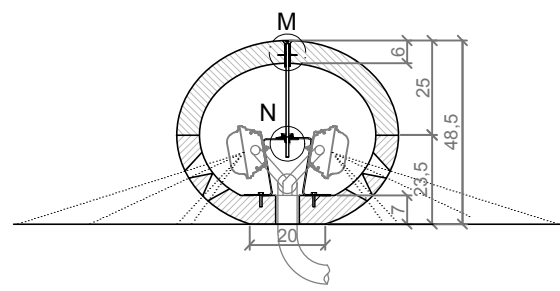

SECCION B-B' / SECTION B-B'