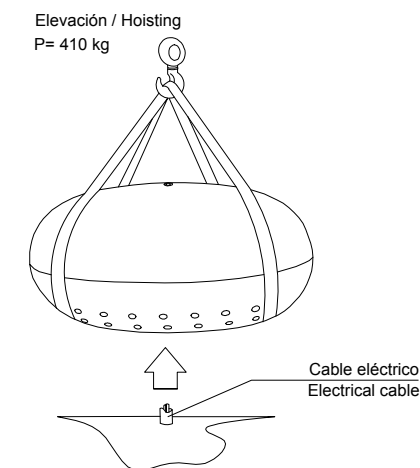

CARACTERISTICAS / FEATURES

Material hormigón Petra 1
Acabado decapado e hidrofugado
Dimensiones l. 100, a. 60, h. 48 cm
Color ver carta de colores
Fijación por su propio peso o mediante varilla metálica
Peso 410 kg
Palet 130 x 105 cm

diseñador / design: bow

OLIVE OL LIGHT

GEOMETRIA / GEOMETRY

ALZADO / FRONT VIEW

PERFIL / PROFILE VIEW

PLANTA / TOP VIEW

SISTEMA DE ELEVACIÓN / LIFTING SYSTEM

- A Útil centrador inoxidable / Stainless steel centering pin
- B Tornillo Allen A2 M8x300 / Screw thread A2 M8x300
- C Tubo galvanizado M12x60 / Galvanized threaded sleeve M12x60
- D Útil centrador galvanizado / Galvanized centering pin
- E Tuerca M8 / Nut M8
- F Soporte para fijar luminaria / Support for fixing lights
- G Cáncamo / Eyebolt

MANIPULACION E INSTALACION / HANDLING AND INSTALLATION

- 1 Elevar y posicionar sobre el cable
 Lift and position on the cable

- 2 Extraer el tornillo, roscar cáncamo y elevar tapa
 Extract the screw, thread eyebolt and lift cover