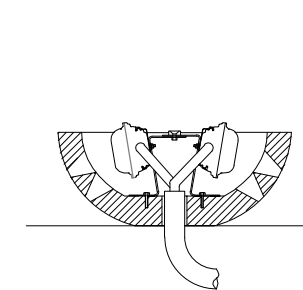

CARACTERISTICAS / FEATURES

Material hormigón Petra 1
Acabado decapado e hidrofugado
Dimensiones l. 100, a. 60, h. 48 cm
Color ver carta de colores
Fijación por su propio peso o mediante varilla metálica
Peso 410 kg
Palet 130 x 105 cm

diseñador / design: bow

OLIVE OL LIGHT

GEOMETRIA / GEOMETRY

ALZADO / FRONT VIEW

PERFIL / PROFILE VIEW

PLANTA / TOP VIEW

SISTEMA DE ELEVACIÓN / LIFTING SYSTEM

- A Útil centrador inoxidable / Stainless steel centering pin
- B Tornillo Allen A2 M8x300 / Screw thread A2 M8x300
- C Tubo galvanizado M12x60 / Galvanized threaded sleeve M12x60
- D Útil centrador galvanizado / Galvanized centering pin
- E Tuerca M8 / Nut M8
- F Soporte para fijar luminaria / Support for fixing lights
- G Cáncamo / Eyebolt

MANIPULACION E INSTALACION / HANDLING AND INSTALLATION

- 1 Elevar y posicionar sobre el cable
 Lift and position on the cable

- 2 Extraer el tornillo, roscar cáncamo y elevar tapa
 Extract the screw, thread eyebolt and lift cover

- 3 Instalar las luminarias y realizar las conexiones
 Install luminary and make connections

- 4 Instalar tapa y fijar mediante tornillo
 Install cover and fixing with screw

ESPECIFICACIONES / SPECIFICATIONS