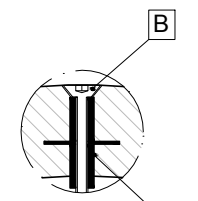

DETALLE M / DETAIL M