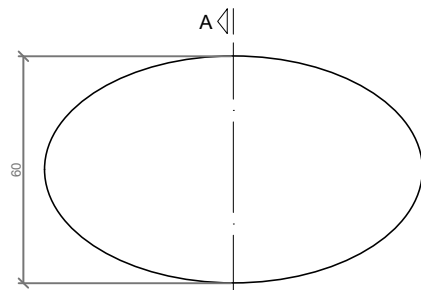

CARACTERISTICAS / FEATURES

Material hormigón Petra 1
Acabado decapado e hidrofugado
Dimensiones l. 100, a. 60, h. 48 cm
Color ver carta de colores
Fijación por su propio peso o mediante varilla metálica
Peso 410 kg
Palet 130 x 105 cm

Material precast concrete Petra 1
Finish scaled and waterproofed
Dimensions l. 100, w. 60, h. 48 cm
Colour see colour catalogue
Fixing resting on the ground or with metal rod
Weight 410 kg
Pallet 130 x 105 cm

diseñador / design: bow

OLIVE OL LIGHT

GEOMETRIA / GEOMETRY

ALZADO / FRONT VIEW

PERFIL / PROFILE VIEW

PLANTA / TOP VIEW

SISTEMA DE ELEVACIÓN / LIFTING SYSTEM

- A Útil centrador inoxidable / Stainless steel centering pin
- B Tornillo Allen A2 M8x300 / Screw thread A2 M8x300
- C Tubo galvanizado M12x60 / Galvanized threaded sleeve M12x60
- D Útil centrador galvanizado / Galvanized centering pin
- E Tuerca M8 / Nut M8
- F Soporte para fijar luminaria / Support for fixing lights
- G Cáncamo / Eyebolt