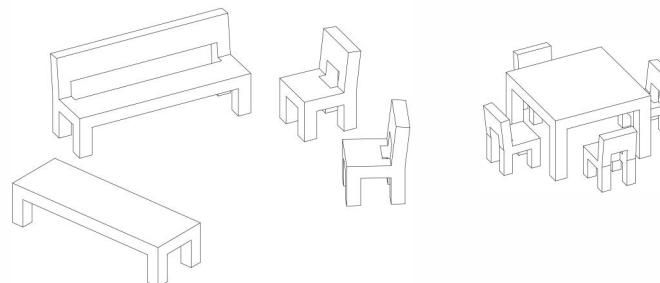

GEOMETRIA

Alçat

Perfil

Planta

COL·LOCACIÓ

Sistema de Fixació
Cargolat a base de formigó

escala (en cm.) 0 50

TRIPLEX

Banc amb respall, que complementa les cadires Simplex i Simplex<8, de les quals deriva el disseny. Juntament amb aquestes cadires permet combinacions diverses que, en un ús individual o col·lectiu, poden fomentar les relacions humanes en els espais públics.

model patentat ©

MATERIAL : Formigó armat
COLOR : Beige, Gris, Blanc
TEXTURA : Decapada, Llisa
ACABAT : Antigraffiti
PES : 430 kg
COL·LOCACIÓ : Fixat a fons

DISSENY : SUMA Arquitectes

 **magourban**

OFICINA TÈCNICA