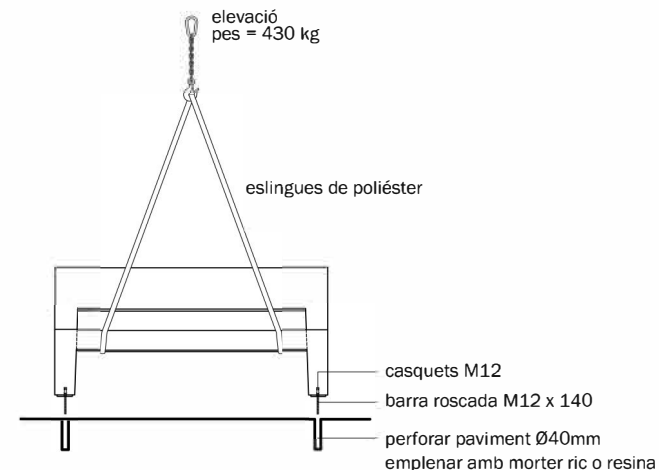

GEOMETRIA

Alçat

Perfil

Planta

COL·LOCACIÓ

Sistema de Fixació
Cargolat a base de formigó

escala (en cm.) 0 50

TRIPLEX

Banc amb respall, que complementa les cadires Simplex i Simplex<8, de les quals deriva el disseny. Juntament amb aquestes cadires permet combinacions diverses que, en un ús individual o col·lectiu, poden fomentar les relacions humanes en els espais públics.

model patentat ©

MATERIAL : Formigó armat
COLOR : Beige, Gris, Blanc
TEXTURA : Decapada, Llisa
ACABAT : Antigraffiti
PES : 430 kg
COL·LOCACIÓ : Fixat a fons

DISSENY : SUMA Arquitectes

 **magourban**

OFICINA TÈCNICA