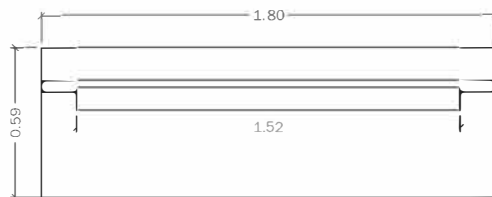

GEOMETRIA

Alçat

Perfil

Planta

COL·LOCACIÓ

Sistema de Fixació
Cargolat a base de formigó

escala (en cm.) 0 50

TRIPLEX

Banc amb respall, que complementa les cadires Simplex i Simplex<8, de les quals deriva el disseny. Juntament amb aquestes cadires permet combinacions diverses que, en un ús individual o col·lectiu, poden fomentar les relacions humanes en els espais públics.

model patentat ©

MATERIAL : Formigó armat
COLOR : Beige, Gris, Blanc
TEXTURA : Decapada, Llisa
ACABAT : Antigraffiti
PES : 430 kg
COL·LOCACIÓ : Fixat a fons

DISSENY : SUMA Arquitectes

 **magourban**

OFICINA TÈCNICA