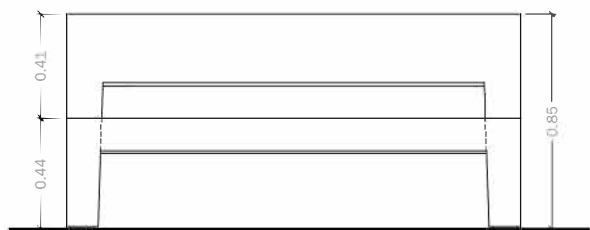

GEOMETRIA

Alçat

Perfil

Planta

COL·LOCACIÓ

Sistema de Fixació
Cargolat a base de formigó

escala (en cm.) 0 50

TRIPLEX

Banc amb respall, que complementa les cadires Simplex i Simplex<8, de les quals deriva el disseny. Juntament amb aquestes cadires permet combinacions diverses que, en un ús individual o col·lectiu, poden fomentar les relacions humanes en els espais públics.

model patentat ©

MATERIAL : Formigó armat
COLOR : Beige, Gris, Blanc
TEXTURA : Decapada, Llisa
ACABAT : Antigraffiti
PES : 430 kg
COL·LOCACIÓ : Fixat a fons

DISSENY : SUMA Arquitectes

 **magourban**

OFICINA TÈCNICA