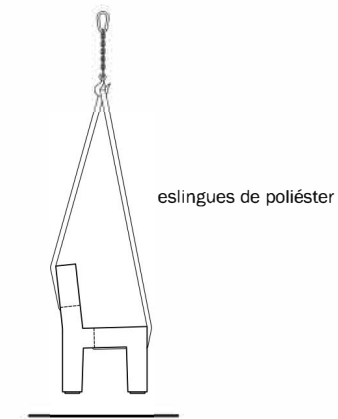

GEOMETRIA

Alçat

Perfil

Planta

COL·LOCACIÓ

Sistema de Fixació
Cargolat a base de formigó

escala (en cm.) 0 50

TRIPLEX

Banc amb respall, que complementa les cadires Simplex i Simplex<8, de les quals deriva el disseny. Juntament amb aquestes cadires permet combinacions diverses que, en un ús individual o col·lectiu, poden fomentar les relacions humanes en els espais públics.

model patentat ©

MATERIAL : Formigó armat
COLOR : Beige, Gris, Blanc
TEXTURA : Decapada, Llisa
ACABAT : Antigraffiti
PES : 430 kg
COL·LOCACIÓ : Fixat a fons

DISSENY : SUMA Arquitectes

 **magourban**

OFICINA TÈCNICA