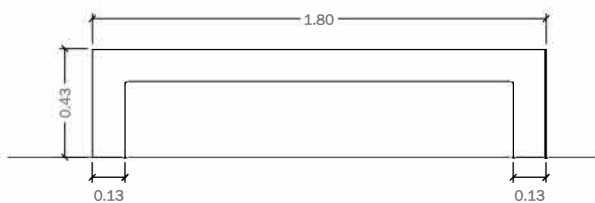

GEOMETRIA

Alçat

Perfil

Planta

Secció

elevació
pes 350 kg

Sistema de Fixació
Fixat a fons

escala (en cm.) 0 50

LEX

Banc que complementa les cadires Simplex i el banc Triplex, en la seva versió sense respall. Es tracta d'un element fabricat en una sola peça, de formes senzilles i exageradament geomètriques.

model patentat ©

MATERIAL : Formigó armat
COLOR : Gris, Blanc
TEXTURA : Decapada, Polida
ACABAT : Antigraffiti
PES : 365 kg
COL·LOCACIÓ : Fixat a fons

DISSENY : SUMA Arquitectes

OFICINA TÈCNICA
CTRA.N-II KM 508,600
25300 Tàrrrega (Lleida)
Tel 973 158 703 // Fax 973 501 253
www.magourban.com //
info@magourban.com