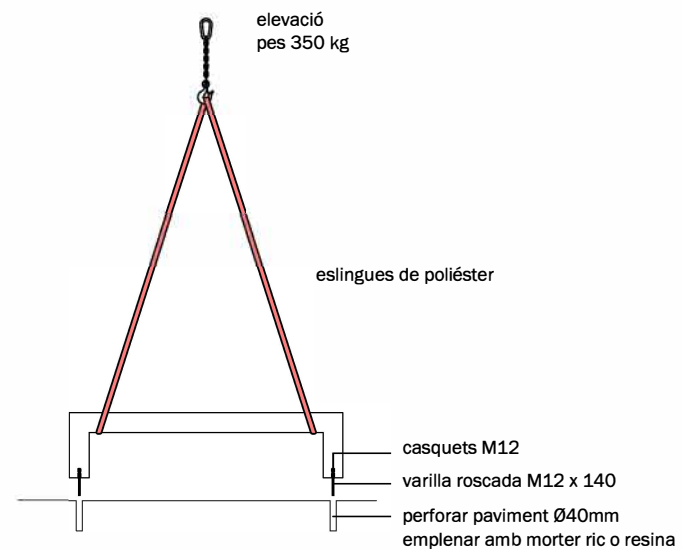

GEOMETRIA

Alçat

Perfil

Planta

Secció

elevació
pes 350 kg

Sistema de Fixació
Fixat a fons

escala (en cm.) 0 50

LEX

Banc que complementa les cadires Simplex i el banc Triplex, en la seva versió sense respall. Es tracta d'un element fabricat en una sola peça, de formes senzilles i exageradament geomètriques.

model patentat ©

MATERIAL : Formigó armat
COLOR : Gris, Blanc
TEXTURA : Decapada, Polida
ACABAT : Antigraffiti
PES : 365 kg
COL·LOCACIÓ : Fixat a fons

DISSENY : SUMA Arquitectes

OFICINA TÈCNICA
CTRA.N-II KM 508,600
25300 Tàrrrega (Lleida)
Tel 973 158 703 // Fax 973 501 253
www.magourban.com //
info@magourban.com