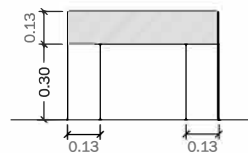

GEOMETRIA

Alçat

Perfil

Planta

Secció

elevació
pes 350 kg

Sistema de Fixació
Fixat a fons

escala (en cm.) 0 50

LEX

Banc que complementa les cadires Simplex i el banc Triplex, en la seva versió sense respall. Es tracta d'un element fabricat en una sola peça, de formes senzilles i exageradament geomètriques.

model patentat ©