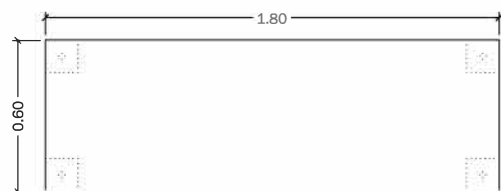

GEOMETRIA

Alçat

Perfil

Planta

Secció

elevació
pes 350 kg

Sistema de Fixació
Fixat a fons

escala (en cm.) 0 50

LEX

Banc que complementa les cadires Simplex i el banc Triplex, en la seva versió sense respall. Es tracta d'un element fabricat en una sola peça, de formes senzilles i exageradament geomètriques.

model patentat ©

MATERIAL : Formigó armat
COLOR : Gris, Blanc
TEXTURA : Decapada, Polida
ACABAT : Antigraffiti
PES : 365 kg
COL·LOCACIÓ : Fixat a fons

DISSENY : SUMA Arquitectes

OFICINA TÈCNICA
CTRA.N-II KM 508,600
25300 Tàrrrega (Lleida)
Tel 973 158 703 // Fax 973 501 253
www.magourban.com //
info@magourban.com