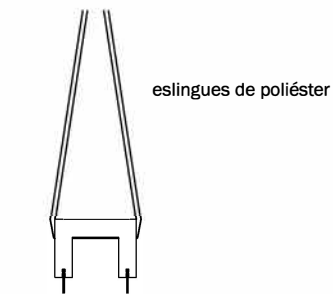

GEOMETRIA

Alçat

Perfil

Planta

Secció

elevació
pes 350 kg

Sistema de Fixació
Fixat a fons

escala (en cm.) 0 50

LEX

Banc que complementa les cadires Simplex i el banc Triplex, en la seva versió sense respall. Es tracta d'un element fabricat en una sola peça, de formes senzilles i exageradament geomètriques.

model patentat ©