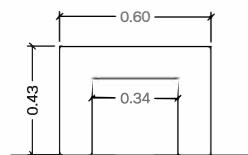

GEOMETRIA

Alçat

Perfil

Planta

Secció

elevació
pes 350 kg

Sistema de Fixació
Fixat a fons

escala (en cm.) 0 50